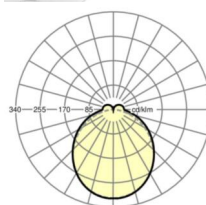

CHARAKTERYSTYKA

Numer katalogowy	19472004160
Numer EAN	4020863399574
Numer taryfy celnej	94051190
Znak jakości	IP 64, Klasa ochrony I, ENEC10 VDE, F, D, HACCP DIN10500/Żywność/IFS-przydatność do zastosowania/BRC, Indoor, CE
Klasa odporności IK	IK03 (-20°C bis 40°C)
Temperatura otoczenia	ta -20°C do 40°C
Okres gwarancji	5 lata
Możliwość dofinansowania ze środków państwowych	BEG – dofinansowanie do domów energooszczędnych (ważne tylko dla Niemiec)

ELEKTROTECHNIKA

Zasilacz	Elektroniczny sterownik (1 szt.)
Moc systemowa	37W
Napięcie sieciowe	230V/50Hz
Klasa efektywności energetycznej/Źródło światła	D

TECHNIKA ŚWIETLNA

Wyposażenie	LED, współczynnik oddawania barw/kolor światła CRI ≥ 80 / 6500K
Tolerancja koloru (MacAdam)	3SDCM
Nominalny strumień świetlny	5472lm
Trwałość LED	50000h L80/B10 (Tq 40°C)
Wydajność oprawy	146lm/W
Kąt rozsyłu światła	115° (C0) / 110° (C90)
UGR pop./pod.	25.3 / 24.7

DEEP-LINK

<https://www.regiolux.de/pl/article/19472004160>

Odkośnik	LED 6000lm 865
ηLB	100 %
Φ ↓/↑	90 % / 10 %
UGR pop./pod.	25.3 / 24.7